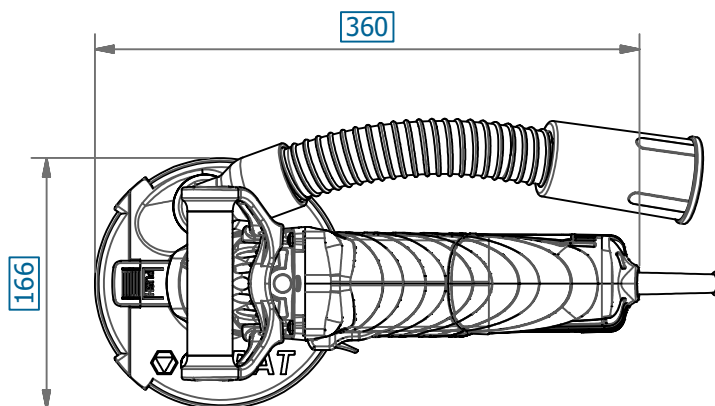

NR.	OMSCHRIJVING	ARTIKELNR.
1	Kap (binnen)	XAM-6C570020
2	Kap (buiten)	XAM-6C570030
4	Set borstels	XAM-6C57006C
5	Monterring Hitachi	XAM-6C57010
6	Flensschroef X 4	XAM-FX4014A0
7	Schroef 4,0x20 zelftappend X 2	XAM-N14040
8	Slangtule 38 mm	XAM-6C57004C
8.1	Slang	XAM-6C57021
8.2	Inzetstuk	XAM-6C57020
8.3	Sluitring	XAM-6C57022
9	Slang	XAM-6C570070
10	Slangtule conisch 38 mm	XAM-6C570080
11	Handvat boven	XAM-6C57026
12	Inbus schroef X 2	XAM-FBE1220
13	Opvulring	XAM-6C2500
14	Haakse slijper GA15X	XAM-6C400A
15	Bescherming serienummerplaat	XAM-6C4072
16	Serienummerplaat BS-1253	XAM-6C4046
17	Naamplaat	XAM-6C4066
18	Borgmoersleutel	XAM-6C4050
22	Aluminium koffer	ZVMKBS1253

NR.	OMSCHRIJVING	ARTIKELNR.
38	SCHUIFBALK	XHI-6C4037
39	VEER	XHI-6C4036
40	SCHROEF X 4	XHI-6C4060
41	CONTROLLER ASS'Y	XHI-6C4038
42	CONNECTOR 50091 X 2	XHI-6C4043
43	KROONSTEEN	XHI-6C4040
44	SNAP SCHAKELAAR	XHI-6C4039
45	VERBINDINGSSCHROEF X 2	XHI-6C4061
46	KOORDKLEM	XHI-6C4042
47	SCHROEF (MET FLENS) X 2	XHI-6C4062
48	KAP ACHTERKANT	XHI-6C4003
49	SNOERKABEL ASS'Y	XHI-6C4067
50	DRAAD BESCHERMER	XHI-6C4027
51	SCHROEF (MET FLENS) X 2	XHI-6C4064
52	SLUITMOER	XHI-6C4026