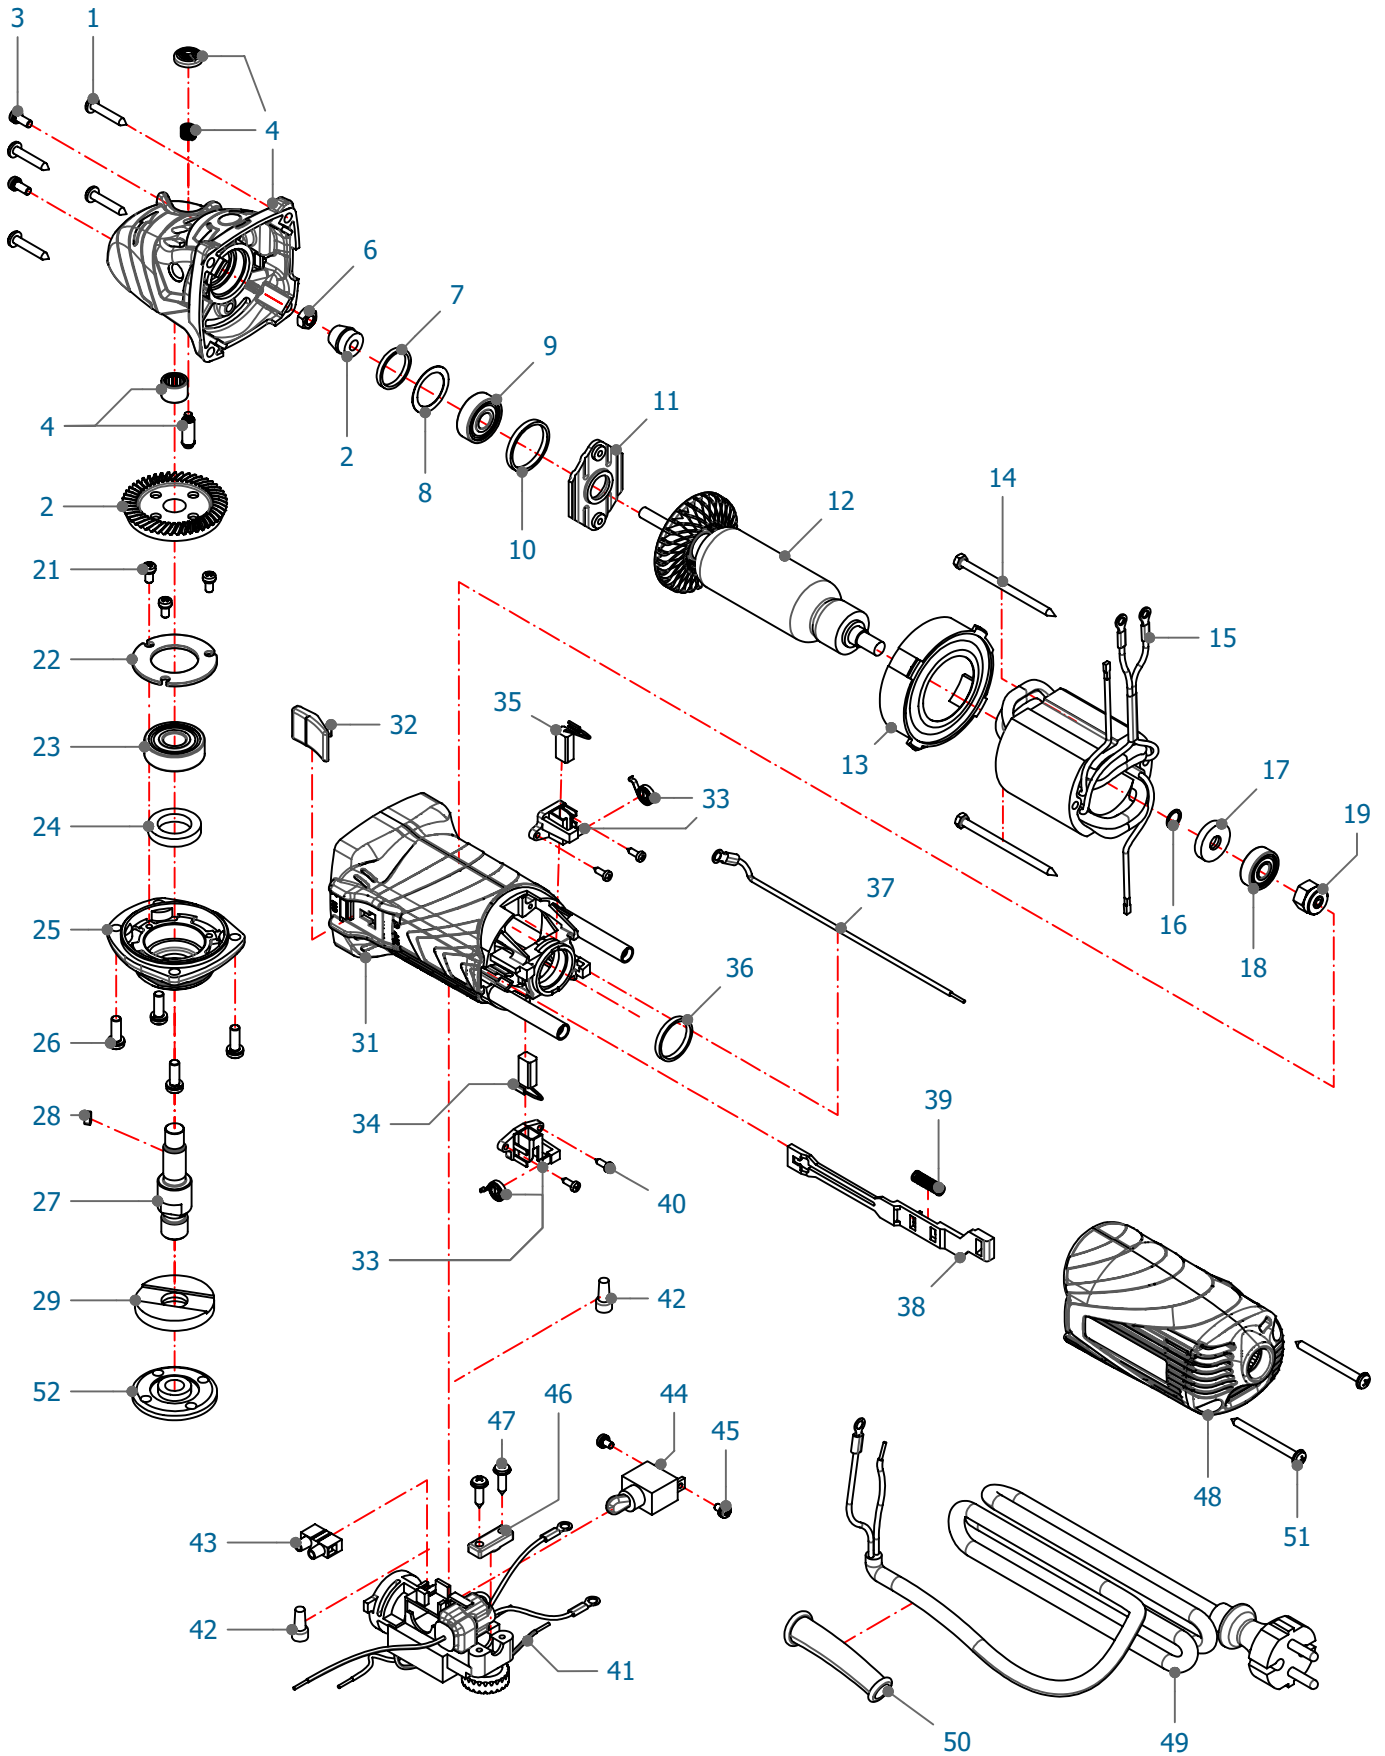

NR.	OMSCHRIJVING	ARTIKELNR.
1	Kap (binnen)	XAM-6C570020
2	Kap (buiten)	XAM-6C570030
4	Set borstels	XAM-6C57006C
5	Monterring Hitachi	XAM-6C57010
6	Flensschroef X 4	XAM-FX4014A0
7	Schroef 4,0x20 zelftappend X 2	XAM-N14040
8	Slangtule 38 mm	XAM-6C57004C
8.1	Slang	XAM-6C57021
8.2	Inzetstuk	XAM-6C57020
8.3	Sluitring	XAM-6C57022
9	Slang	XAM-6C570070
10	Slangtule conisch 38 mm	XAM-6C570080
11	Handvat boven	XAM-6C57026
12	Inbus schroef X 2	XAM-FBE1220
13	Opvulring	XAM-6C2500
14	Haakse slijper GA15X	XAM-6C400A
15	Bescherming serienummerplaat	XAM-6C4072
16	Serienummerplaat BS-1253	XAM-6C4046
17	Naamplaat	XAM-6C4066
18	Borgmoersleutel	XAM-6C4050
22	Aluminium koffer	ZVMKBS1253

NR.	OMSCHRIJVING	ARTIKELNR.
38	SCHUIFBALK	XHI-6C4037
39	VEER	XHI-6C4036
40	SCHROEF X 4	XHI-6C4060
41	CONTROLLER ASS'Y	XHI-6C4038
42	CONNECTOR 50091 X 2	XHI-6C4043
43	KROONSTEEN	XHI-6C4040
44	SNAP SCHAKELAAR	XHI-6C4039
45	VERBINDINGSSCHROEF X 2	XHI-6C4061
46	KOORDKLEM	XHI-6C4042
47	SCHROEF (MET FLENS) X 2	XHI-6C4062
48	KAP ACHTERKANT	XHI-6C4003
49	SNOERKABEL ASS'Y	XHI-6C4067
50	DRAAD BESCHERMER	XHI-6C4027
51	SCHROEF (MET FLENS) X 2	XHI-6C4064
52	SLUITMOER	XHI-6C4026