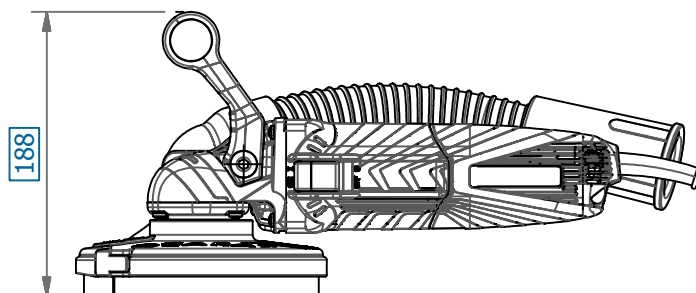

NR.	OMSCHRIJVING	ARTIKELNR.
1	Kap (binnen)	XAM-6C570020
2	Kap (buiten)	XAM-6C570030
4	Set borstels	XAM-6C57006C
5	Monterring Hitachi	XAM-6C57010
6	Flensschroef X 4	XAM-FX4014A0
7	Schroef 4,0x20 zelftappend X 2	XAM-N14040
8	Slangtule 38 mm	XAM-6C57004C
8.1	Slang	XAM-6C57021
8.2	Inzetstuk	XAM-6C57020
8.3	Sluitring	XAM-6C57022
9	Slang	XAM-6C570070
10	Slangtule conisch 38 mm	XAM-6C570080
11	Handvat boven	XAM-6C57026
12	Inbus schroef X 2	XAM-FBE1220
13	Opvulring	XAM-6C2500
14	Haakse slijper GA15X	XAM-6C400A
15	Bescherming serienummerplaat	XAM-6C4072
16	Serienummerplaat BS-1253	XAM-6C4046
17	Naamplaat	XAM-6C4066
18	Borgmoersleutel	XAM-6C4050
22	Aluminium koffer	ZVMKBS1253