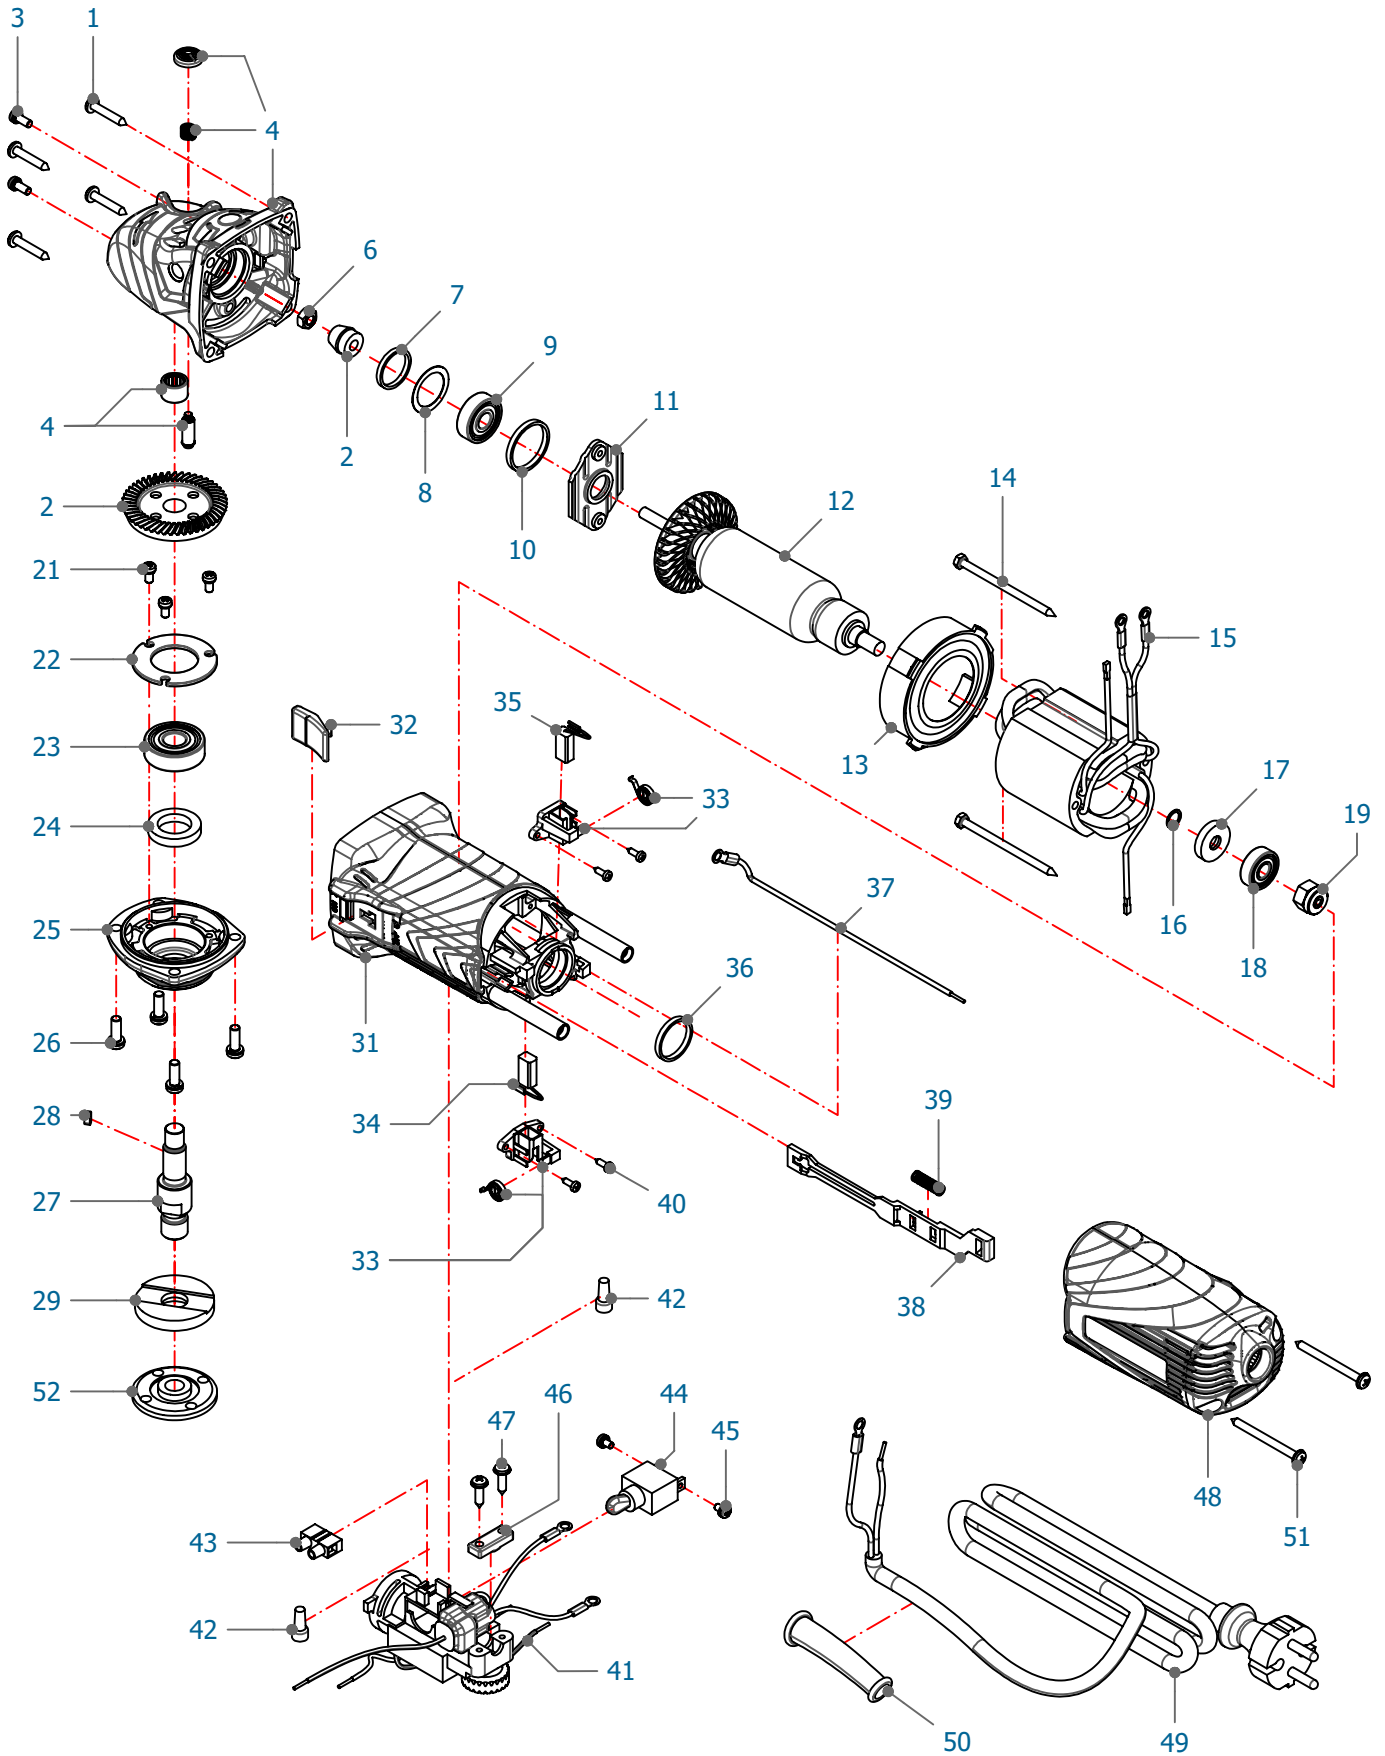

NR.	OMSCHRIJVING	ARTIKELNR.
1	Haakse slijper	XAM-6C400A
2	Adapter	XAM-6C4049
3	Zijhendel	XAM-6C4073
4	Montagering	XAM-6C8004
5	Cilinderkopbout M4X12 X 5	XAM-FBC612
6	Kapdeel links	XAM-6C8001
7	Borstel en aluminium profiel	XAM-6C8030
8	Rubber tule	XAM-6C8020
9	Borstel en aluminium profiel (kap)	XAM-6C8030
10	Pancilinderschroef X 5	XAM-FF1413
11	Kunststof tule	XAM-6C8010
12	Pur folie afzuigslang	XAM-6C8040
13	Rubber tule	XAM-6C8020
14	Naamplaat	XAM-6C4066
15	Serienummerplaat	XAM-6C8005
16	Bescherming serie- nummerplaat	XAM-6C4072
17	Borgmoersleutel	XAM-6C4050
21	Aluminium koffer	ZVMKJC1250

NR.	OMSCHRIJVING	ARTIKELNR.
38	SCHUIFBALK	XHI-6C4037
39	VEER	XHI-6C4036
40	SCHROEF X 4	XHI-6C4060
41	CONTROLLER ASS'Y	XHI-6C4038
42	CONNECTOR 50091 X 2	XHI-6C4043
43	KROONSTEEN	XHI-6C4040
44	SNAP SCHAKELAAR	XHI-6C4039
45	VERBINDINGSSCHROEF X 2	XHI-6C4061
46	KOORDKLEM	XHI-6C4042
47	SCHROEF (MET FLENS ) X 2	XHI-6C4062
48	KAP ACHTERKANT	XHI-6C4003
49	SNOERKABEL ASS'Y	XHI-6C4067
50	DRAAD BESCHERMER	XHI-6C4027
51	SCHROEF (MET FLENS) X 2	XHI-6C4064
52	SLUITMOER	XHI-6C4026