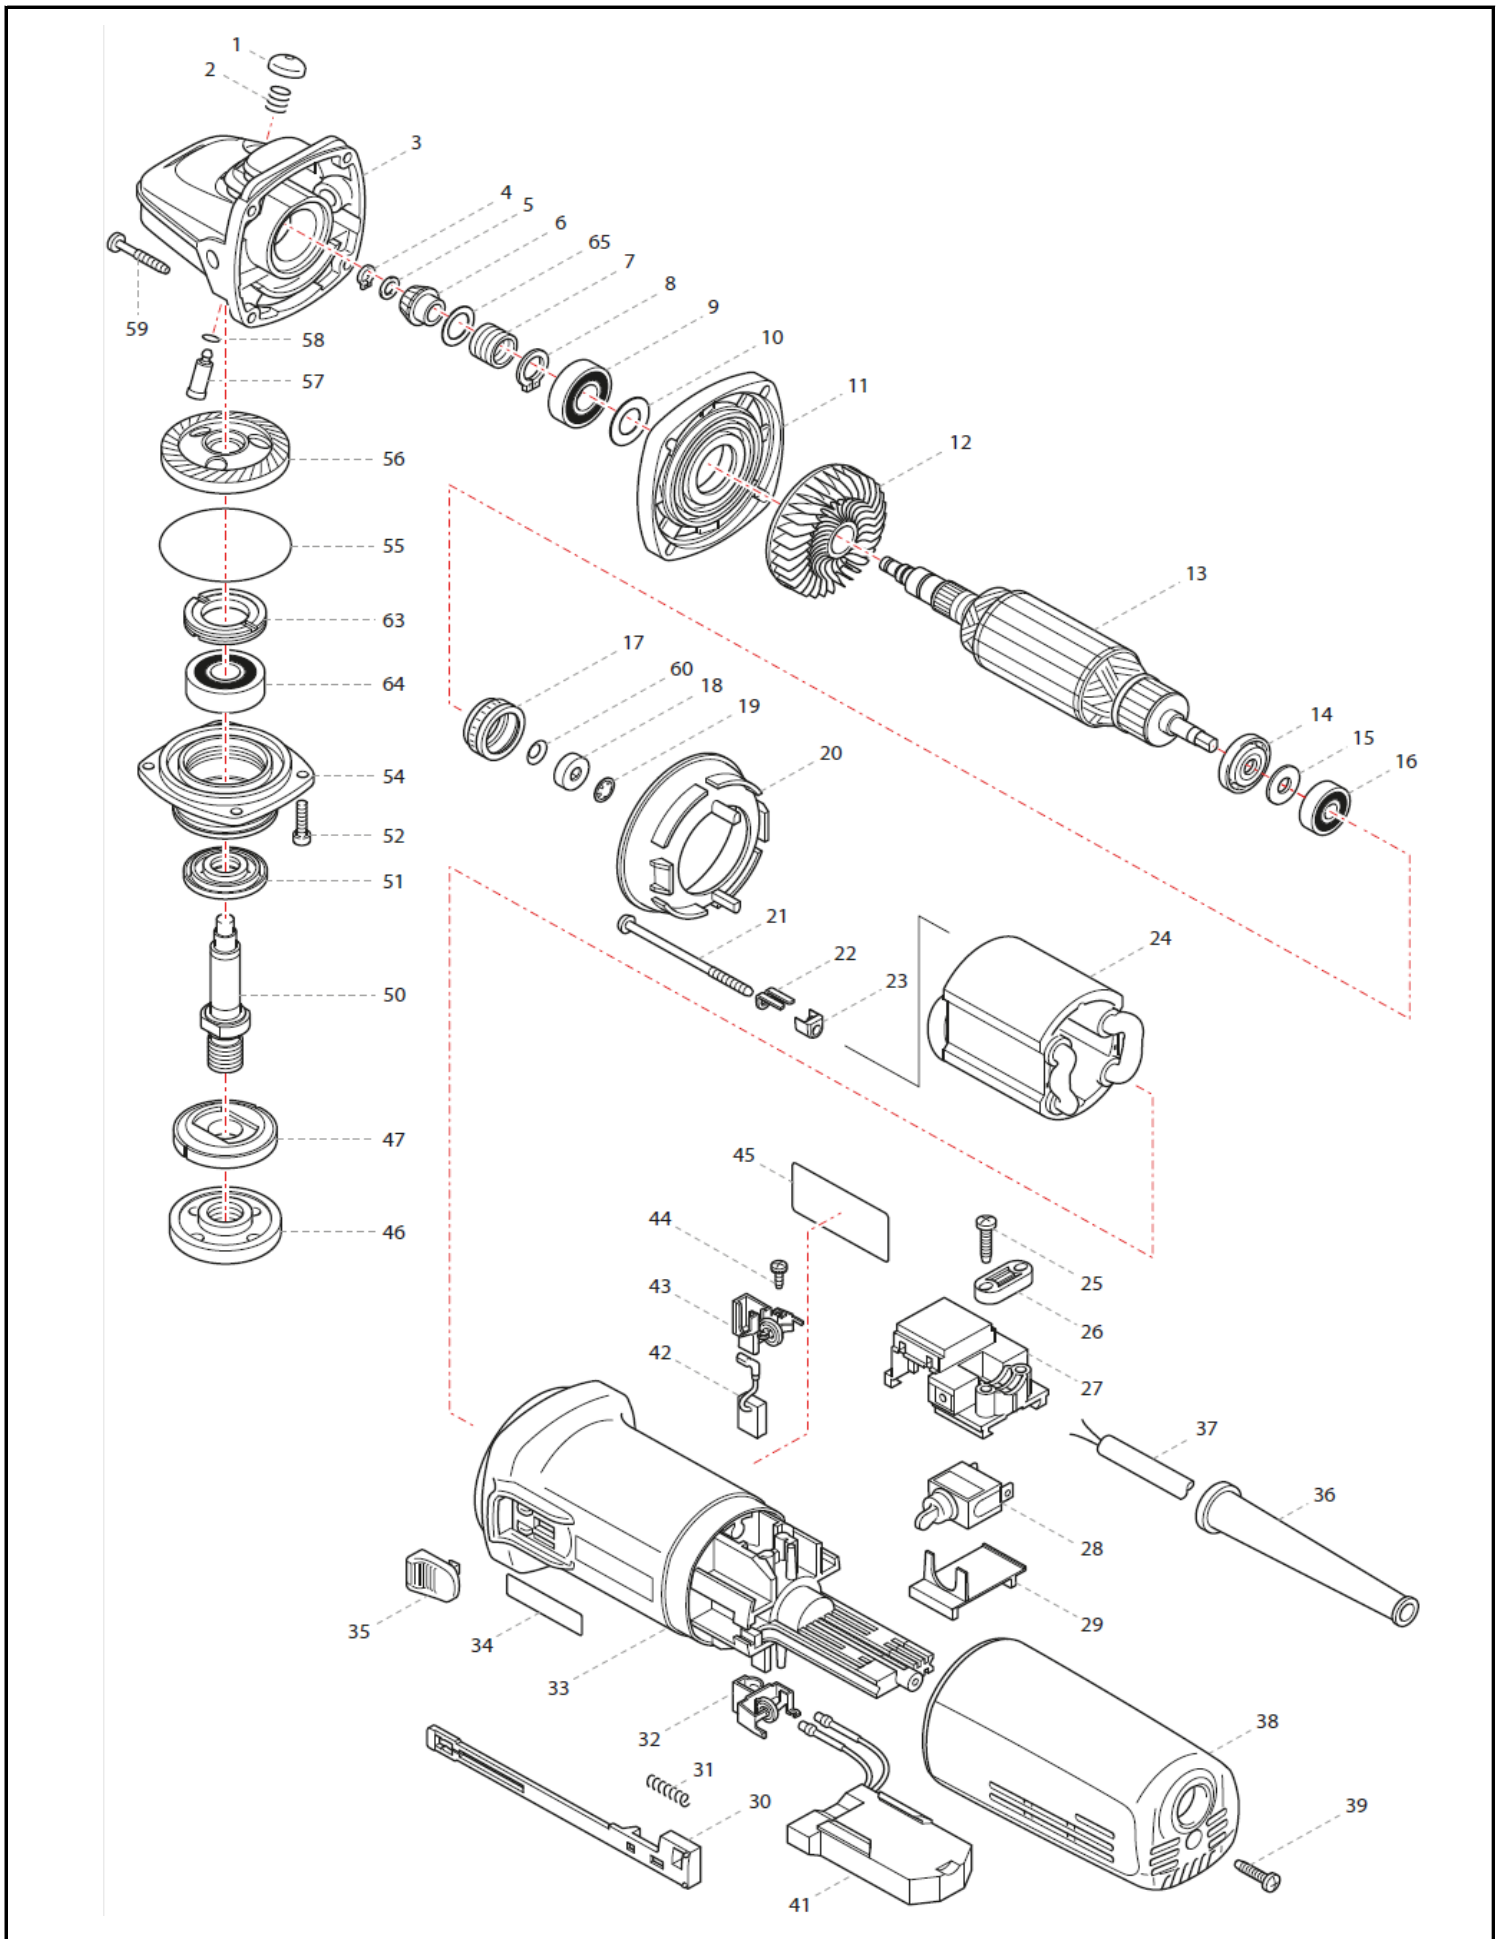

Nr.	Omschrijving	Artikelnummer	Nr.	Omschrijving	Artikelnummer
1	IMBUSSCHROEF M4x20 BS-1252	XAM-N14040			
2	FLENSCHROEF M4x14 BS-1252	XAM-FX4014A0			
3	IMBUS MONTAGESCHROEF BS-1252	XAM-FBE916			
4	AFSTANDSRING 5,2 MM BS-1252	XAM-6C2500			
5	KAP BS-1252	XAM-6C570020			
6	UITNEEMBAAR STUK KAP BS-1252	XAM-6C570030			
9	BORSTELSET COMPLEET	XAM-6C57006C			
10	VERSTERKTE AFZUIGLANG BS-1252	XAM-6C570070			
11	STOFZUIGADAPTER Ø 38 MM BS-1252	XAM-6C570080			
12	ADAPTERRING BS-1252	XAM-6C570090			
13	HANDGREEP BS-1252	XAM-6C57012C			
14	STOFZUIGTULE BS-1252	XAM-6C57004C			