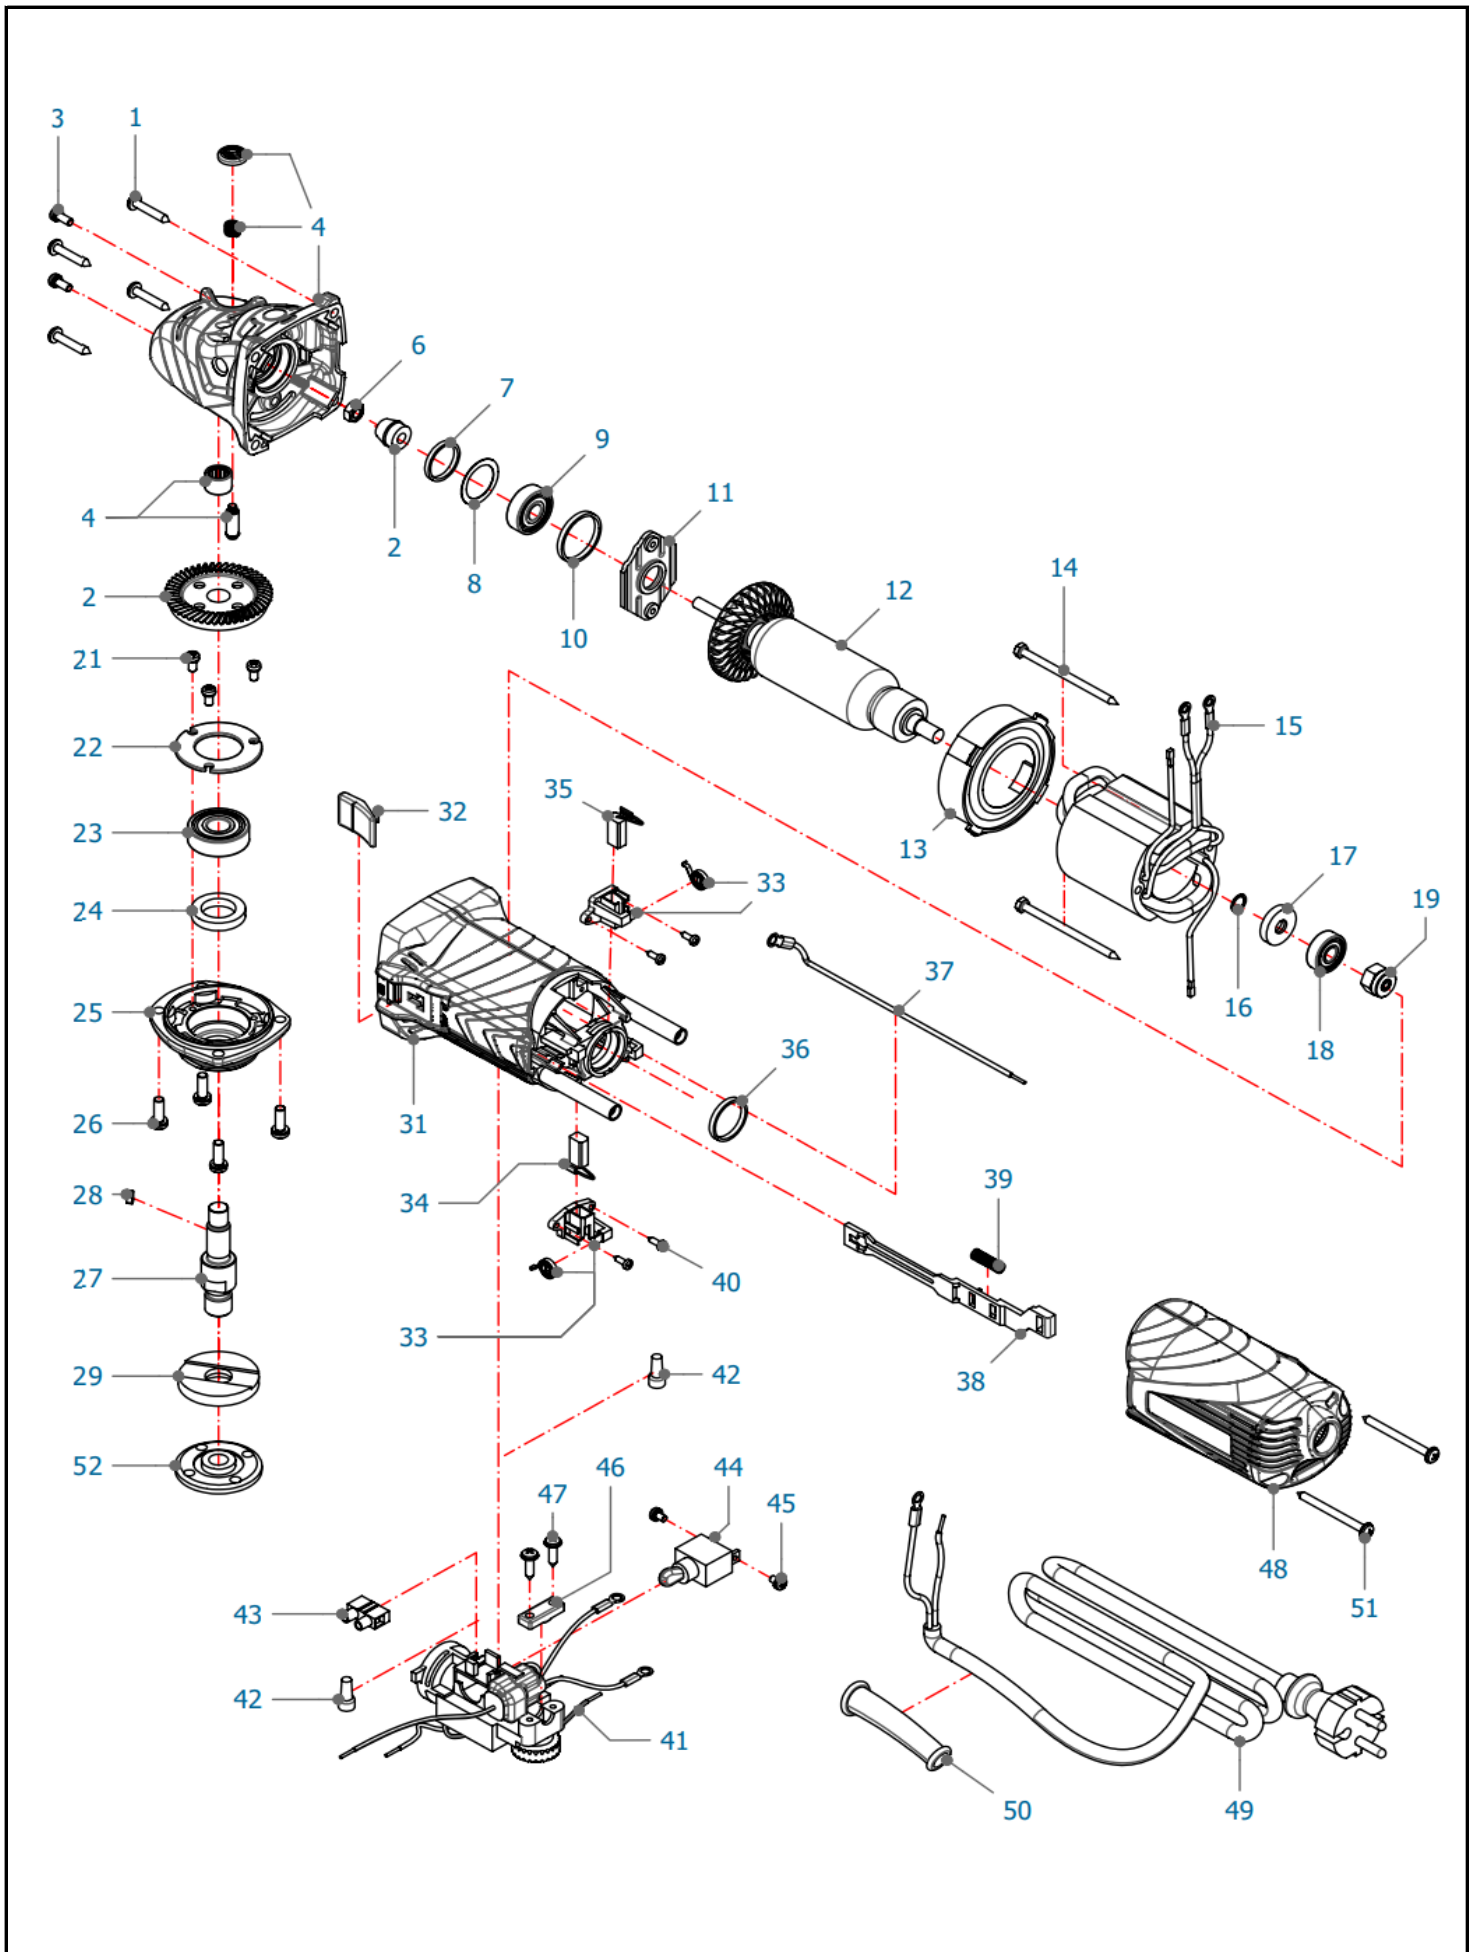

Nr.	Omschrijving	Artikelnummer
1	Kap (binnen)	XAM-6C570020
2	Kap (buiten)	XAM-6C570030
4	Set borstels	XAM-6C57006C
5	Monteerring Hitachi	XAM-6C57010
6	Flensschroef X 4	XAM-FX4014A0
7	Schroef 4,0x20 zelftappend	XAM-N14040
8	Slangtule 38 mm	XAM-6C57004C
8.1	Slang	XAM-6C57021
8.2	Inzetstuk	XAM-6C57020
8.3	Sluitring	XAM-6C57022
9	Slang	XAM-6C570070
10	Slangtule conisch 38 mm	XAM-6C570080
11	Handvat boven	XAM-6C57026
12	Inbus schroef	XAM-FBE1220
13	Opvulring	XAM-6C2500
14	Haakse slijper GA15X	XAM-6C400A
15	Bescherming serienummerplaat	XAM-6C4072
16	Serienummerplaat BS- 1253	XAM-6C4046
17	Naamplaat	XAM-6C4066
18	Borgmoersleutel	XAM-6C4050
19	ACHTERFLENS	XHI-6C4025
20	SLUITMOER	XHI-6C4026