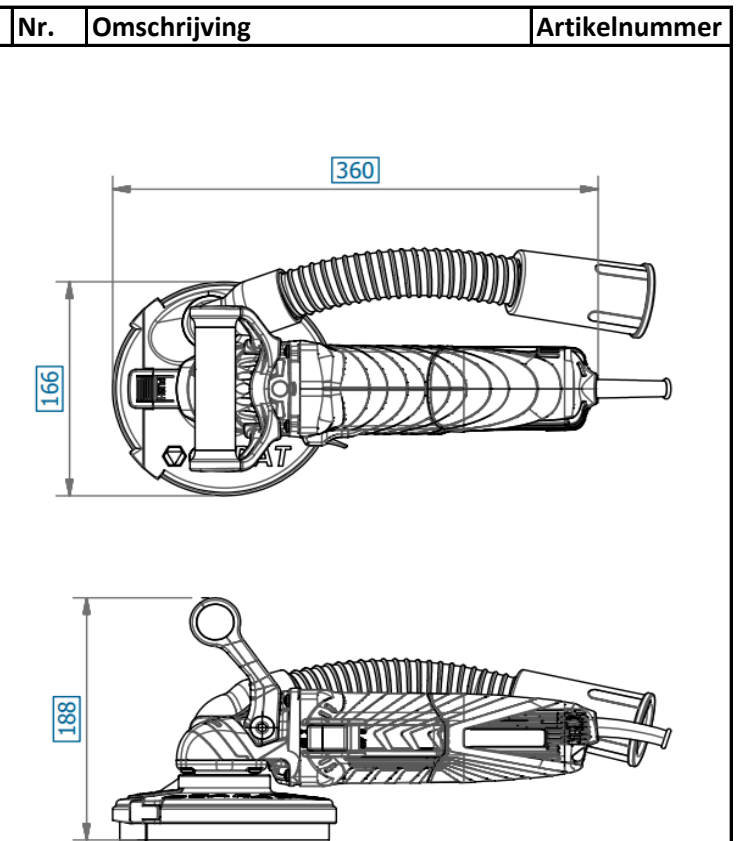

Nr.	Omschrijving	Artikelnummer
1	Kap (binnen)	XAM-6C570020
2	Kap (buiten)	XAM-6C570030
4	Set borstels	XAM-6C57006C
5	Monteerring Hitachi	XAM-6C57010
6	Flensschroef X 4	XAM-FX4014A0
7	Schroef 4,0x20 zelftappend	XAM-N14040
8	Slangtule 38 mm	XAM-6C57004C
8.1	Slang	XAM-6C57021
8.2	Inzetstuk	XAM-6C57020
8.3	Sluitring	XAM-6C57022
9	Slang	XAM-6C570070
10	Slangtule conisch 38 mm	XAM-6C570080
11	Handvat boven	XAM-6C57026
12	Inbus schroef	XAM-FBE1220
13	Opvulring	XAM-6C2500
14	Haakse slijper GA15X	XAM-6C400A
15	Bescherming serienummerplaat	XAM-6C4072
16	Serienummerplaat BS- 1253	XAM-6C4046
17	Naamplaat	XAM-6C4066
18	Borgmoersleutel	XAM-6C4050
19	ACHTERFLENS	XHI-6C4025
20	SLUITMOER	XHI-6C4026