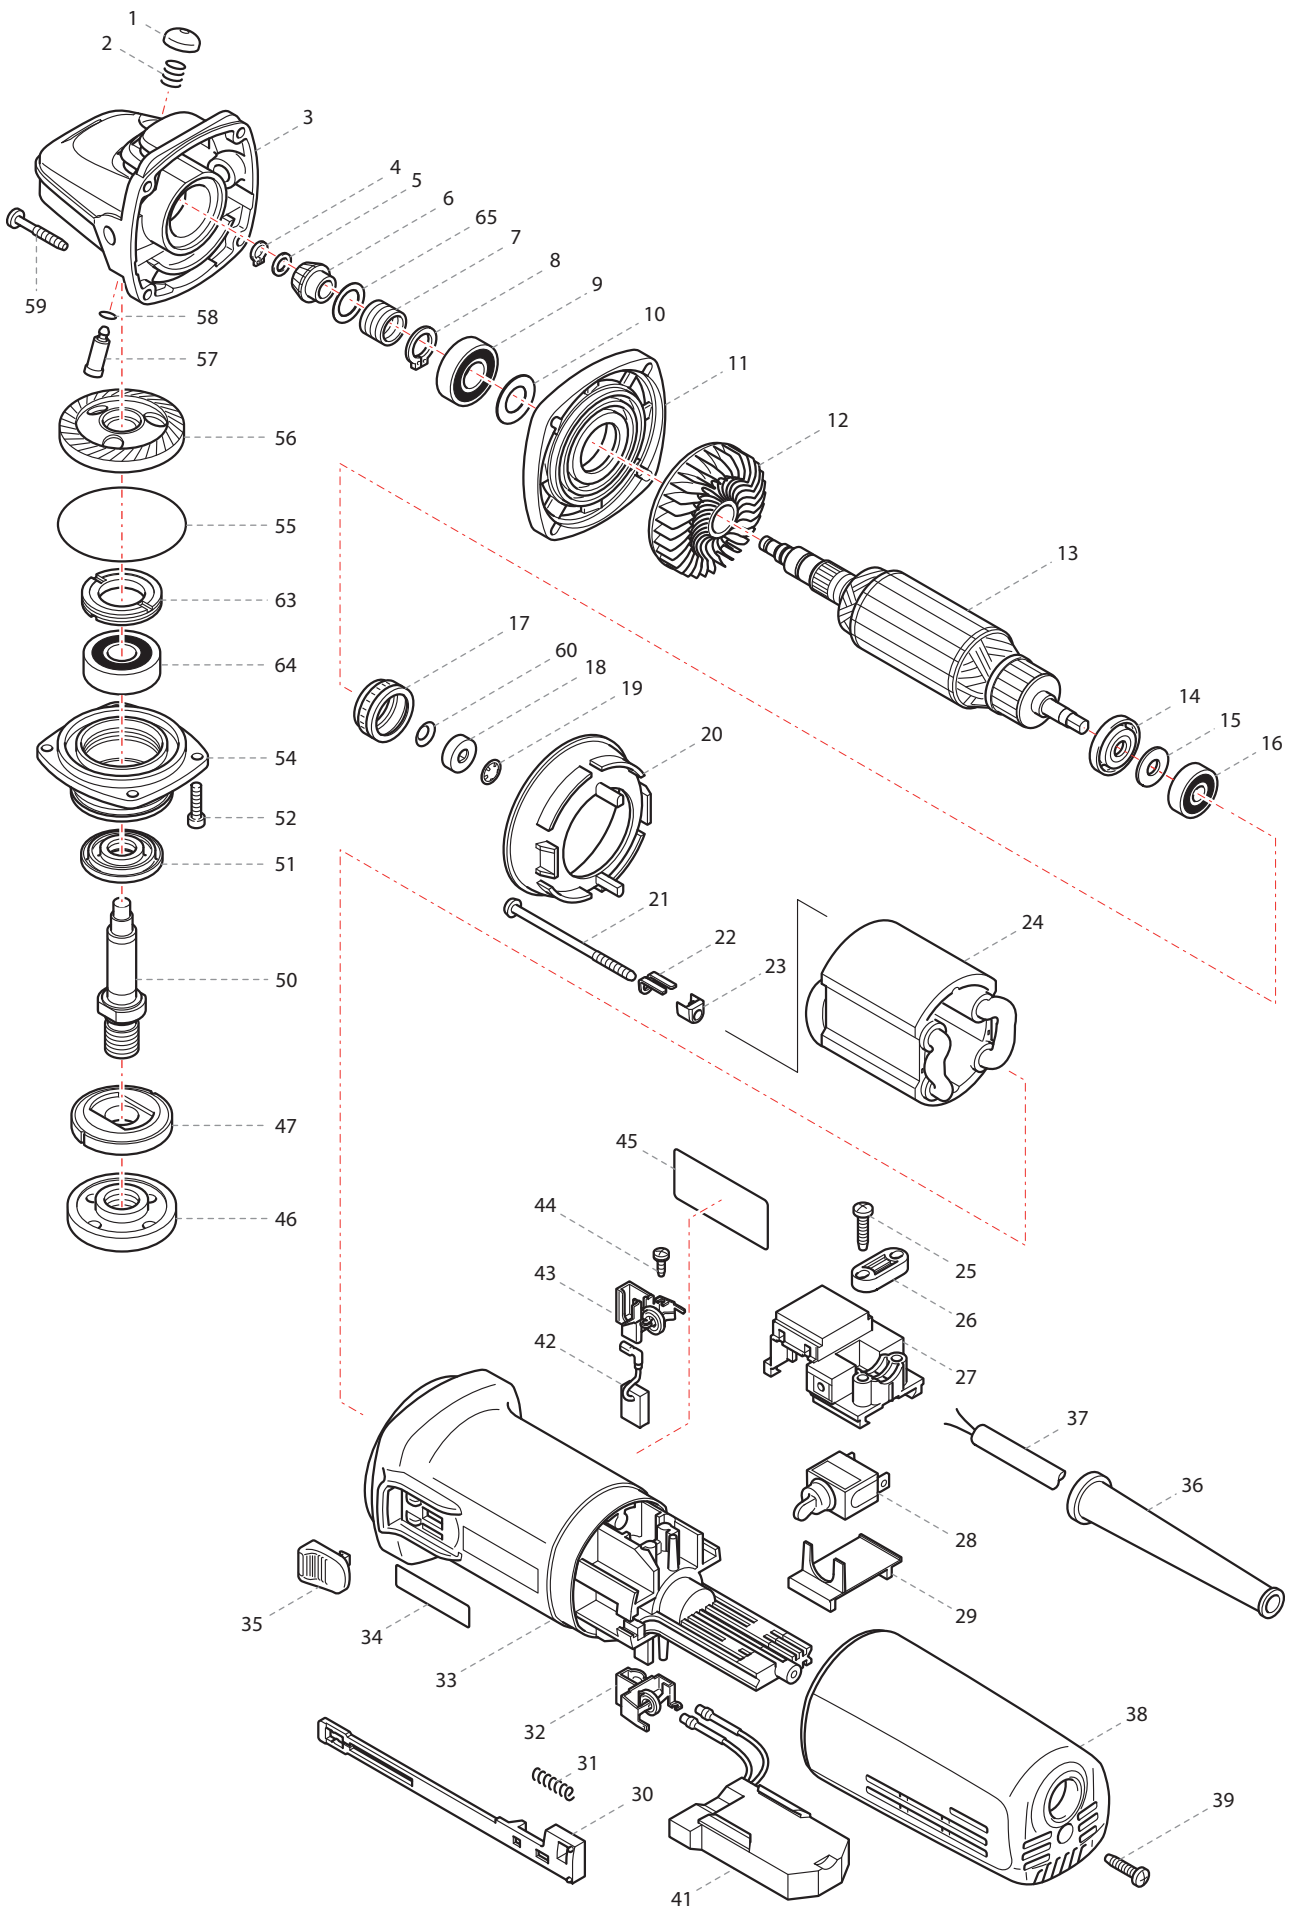

## BS-1252 KAP

POS.	OMSCHRIJVING	ONDERDEELNR
1	IMBUSSCHROEF M4x20 BS-1252	XAM-N14040
2	FLENSCHROEF M4x14 BS-1252	XAM-FX4014A0
3	IMBUS MONTAGESCHROEF BS-1252	XAM-FBE916
4	AFSTANDSRING 5,2 MM BS-1252	XAM-6C2500
5	KAP BS-1252	XAM-6C570020
6	UITNEEMBAAR STUK KAP BS-1252	XAM-6C570030
9	BORSTELSET COMPLEET	XAM-6C57006C
10	VERSTERKTE AFZUIGSLANG BS-1252	XAM-6C570070
11	STOFZUIGADAPTER Ø 38 MM BS-1252	XAM-6C570080
12	ADAPTERRING BS-1252	XAM-6C570090
13	HANDGREEP BS-1252	XAM-6C57012C
14	STOFZUIGTULE BS-1252	XAM-6C57004C

## BS-1252 MOTOR

POS.	OMSCHRIJVING	ONDERDEELNR
1	PINOMHULSEL	XMA4172368
3	TANDWIELHUIS	XMA1533812
2	DRUKVEER	XMA2330722
4	BORGRING	XMA9610020
5	SLUITRING	XMA2530776
6	TANDWIEL	XMA2274297
7	BLOKKEERVEER	XMA2339019
8	BORGRING S-12	XMA9610525
9	KOGELLAGER	XMA2111427
10	SLUITRING	XMA2530849
11	TANDWIEHUISDEKSEL	XMA3173591
12	VENTILATOR	XMA2400335
13	ANKER	XMA5152088
14	ISOLATIERING	XMA6816564
15	SLUITRING	XMA2538237
16	KOGELLAGER	XMA2100274
17	LABYRINTH RUBBER	XMA4217388
18	MAGNETISCHE RING	XMA6881175
19	SELF LOCK	XMA2590392
20	LUCHTGELEIDER	XMA4130762
21	SCHROEF	XMA2662583
22	KLEMPLAATJE	XMA3448718
23	RUBBER OMHULSEL	XMA4172376
24	VELD	XMA6265032
25	BOORSCHROEF 4X18	XMA2659956
26	KABELKLEM	XMA6870639
27	BLOK SCHAKELAAR	XMA6386353
28	SCHAKELAAR	XMA6514184
29	DEKSEL	XMA6871130
30	SCHAKELAARSHENDEL	XMA4171867
31	DRUKVEER	XMA2330714
32	KOOLBOORSTELHOUDER	XMA6437607
33	MOTORHUIS	XMA1837406
35	SCHAKELAARKNOP	XMA4178136
36	KABELBESCHERMER	XMA6825595
37	POWER SUPPLY CORD	XMA6660666
38	DEKSEL ACHTERAAN	XMA4171859
39	BOORSCHROEF 4X18	XMA2659956
41	CONTROLE	XMA6318435
42	AC KOOLBORSTEL	XMA1919789
43	KOOLBOORSTELHOUDER	XMA6437607
44	SCHROEF PT 3X10	XMA2662567
46	SLUITMOER	XMA2245545
47	BINNENFLENS	XMA2242987
50	SPIN AS	XMA3240350
51	LABYRINTH RING	XMA4153009
52	ZESKANTBOUT	XMA2654906
54	LAGERHUIS	XMA3175705
55	RING	XMA2136732
56	TANDWIEL	XMA2274302
57	PEN	XMA2564591
58	O-RING	XMA2130485
59	SCHROEF	XMA2662575